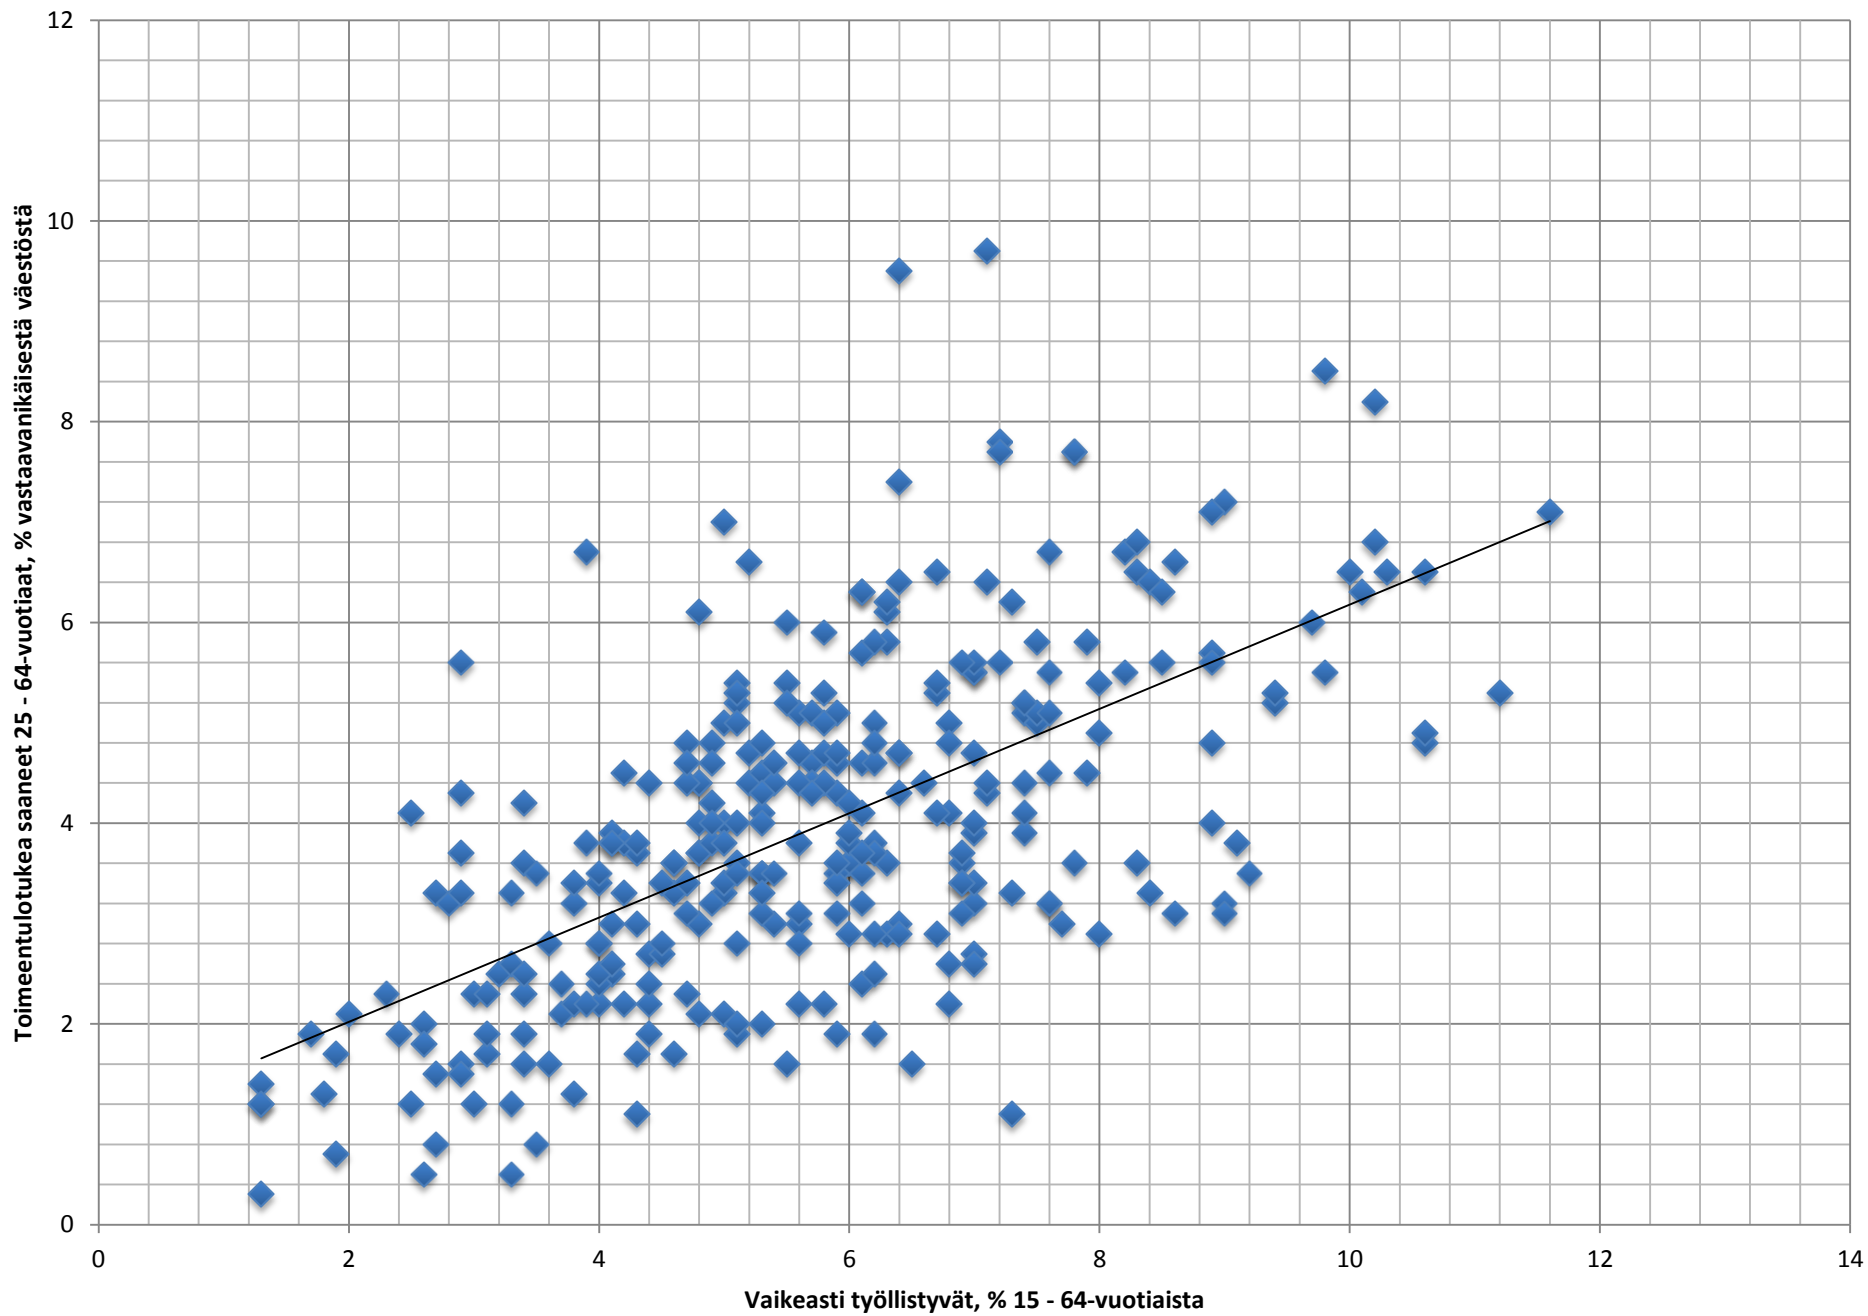

HELSINGIN YLIOPISTO
HELSINGFORS UNIVERSITET
UNIVERSITY OF HELSINKI

Toimeentulotuki – takaisin perälaudaksi?

Pikku parlamentti 11.2.2014

Heikki Hiilamo

Toimeentulotuen saajat ja vaikeasti työllistyvät 2012.

Toimeentulotuen saajien ja kunnan väkiluku 2012.

Toimeentulotuen menot ja palautusten osuus 1997-2012.